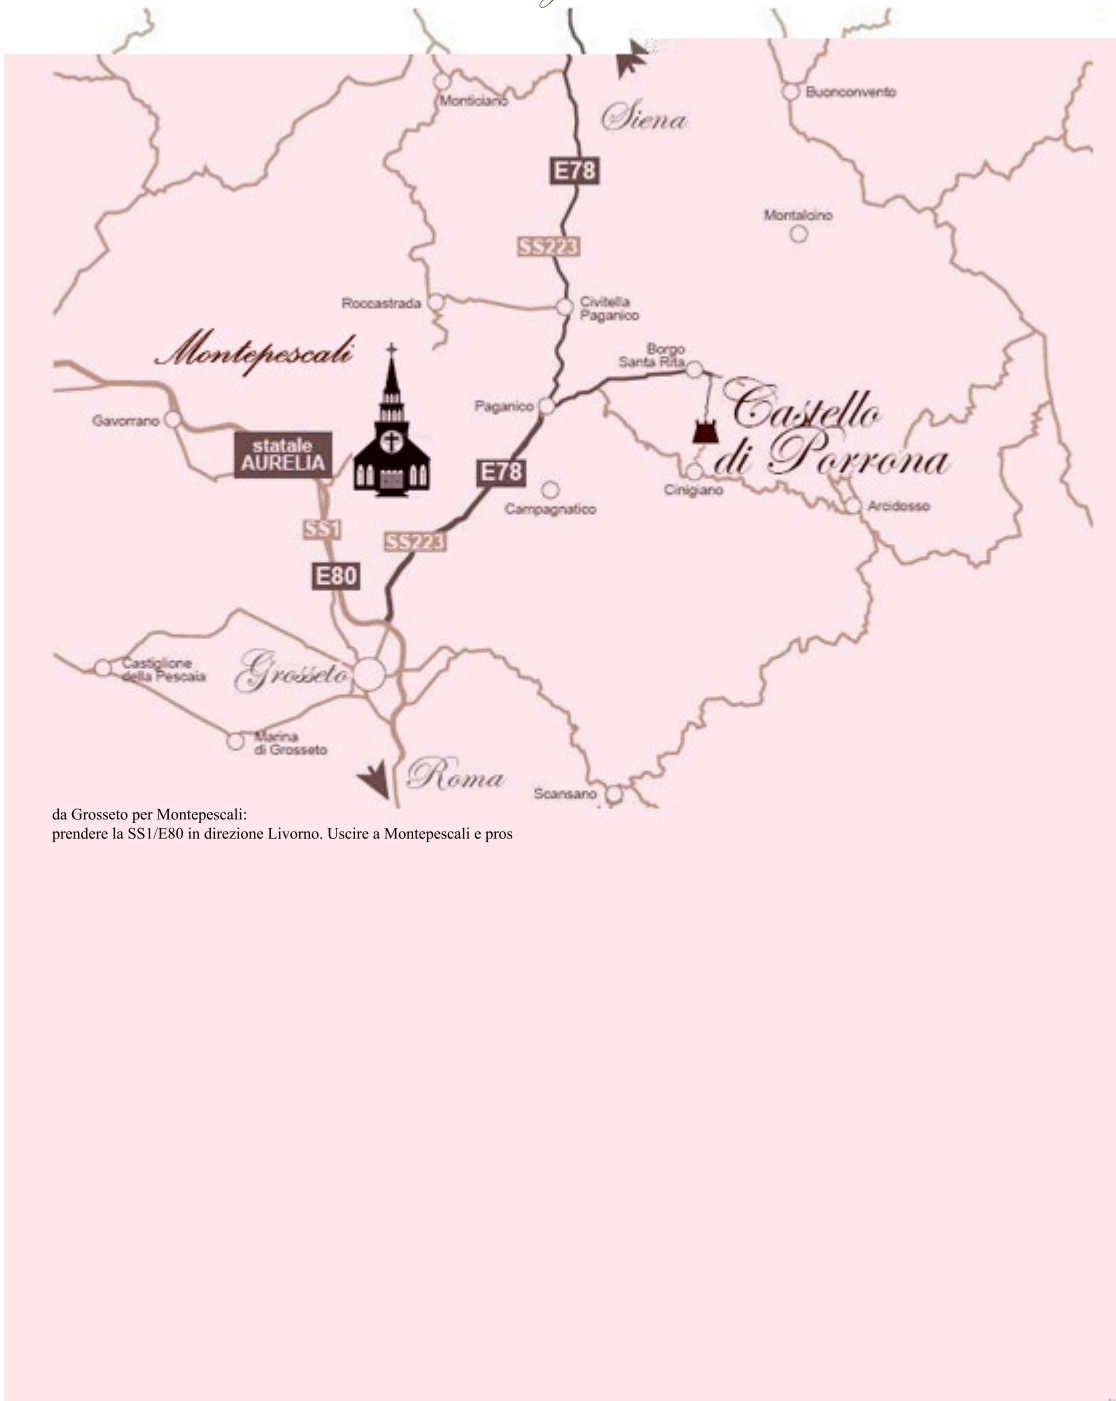

Sabina & Michele

25 luglio 2009

da Grosseto per Montepescali:
prendere la SS1/E80 in direzione Livorno. Uscire a Montepescali e pros